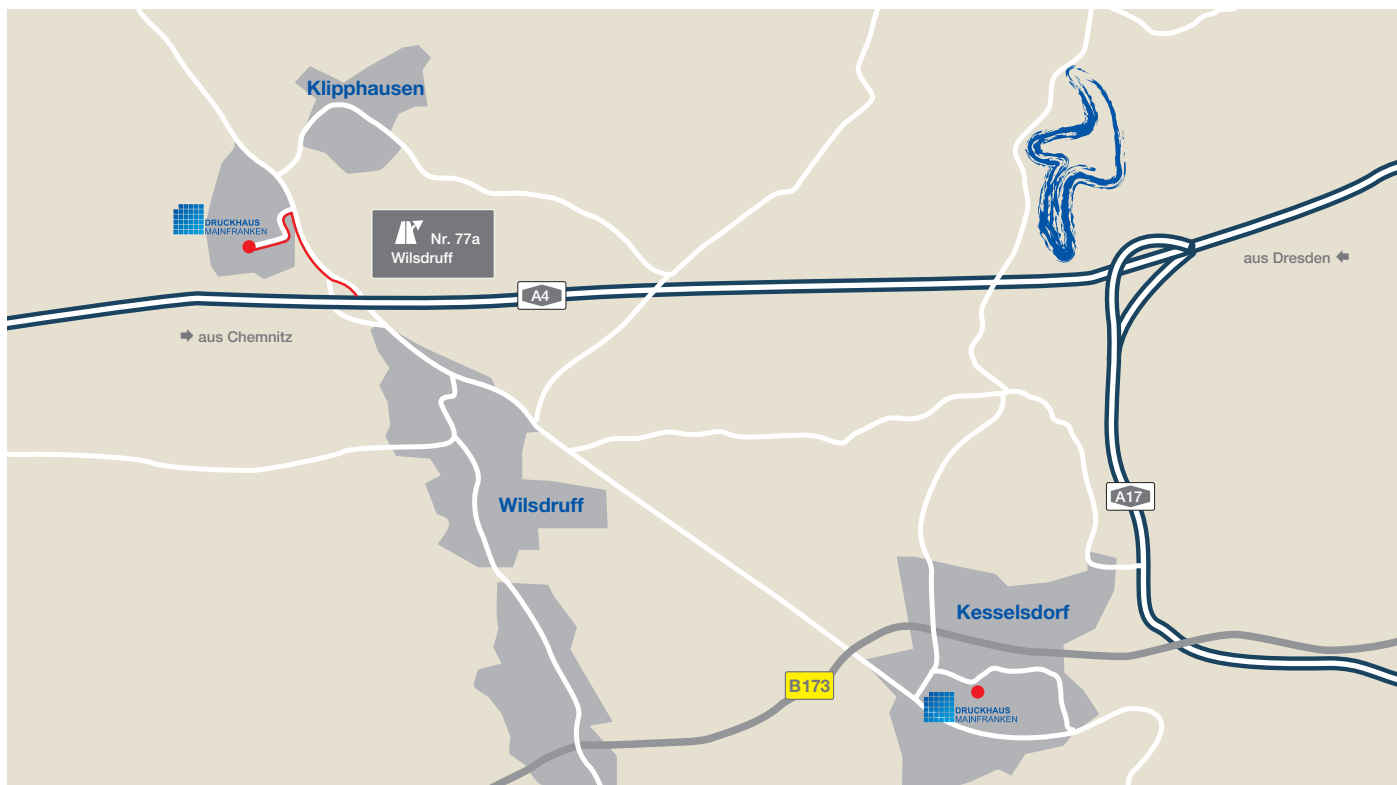

IHR WEG ZU UNS

Anreise mit dem PKW

Aus Richtung A4:
Verlassen Sie die Autobahn A4 an der Ausfahrt 77a Wilsdruff. Fahren Sie in Richtung Meißen/Tharandt. Biegen Sie anschließend in die Silberstraße/S177 Richtung Meißen ab. Nach ca. 1 km nehmen Sie die Abbiegung links in die Dresdner Straße. Fahren Sie ebenfalls links in die Bremer Straße. Nehmen Sie dann die erste Abzweigung rechts in den Hamburger Ring. Nach etwa 300 m erreichen Sie unser Firmengebäude.

Anreise mit dem Zug

Der nächstgelegene Bahnhof befindet sich in Dresden (Entfernung ca. 24 km).

Anreise mit dem Flugzeug

Vom Flughafen Dresden aus starten Sie im Wilhelmine-Reichard-Ring. Halten Sie sich links und fahren Sie in Richtung Herrmann-Reichelt-Str. (B97) von dort aus fahren Sie in Richtung Autobahn. Nehmen Sie die Auffahrt A4 in Richtung Chemnitz/Leipzig. Danach weiter siehe Anreise mit dem PKW.