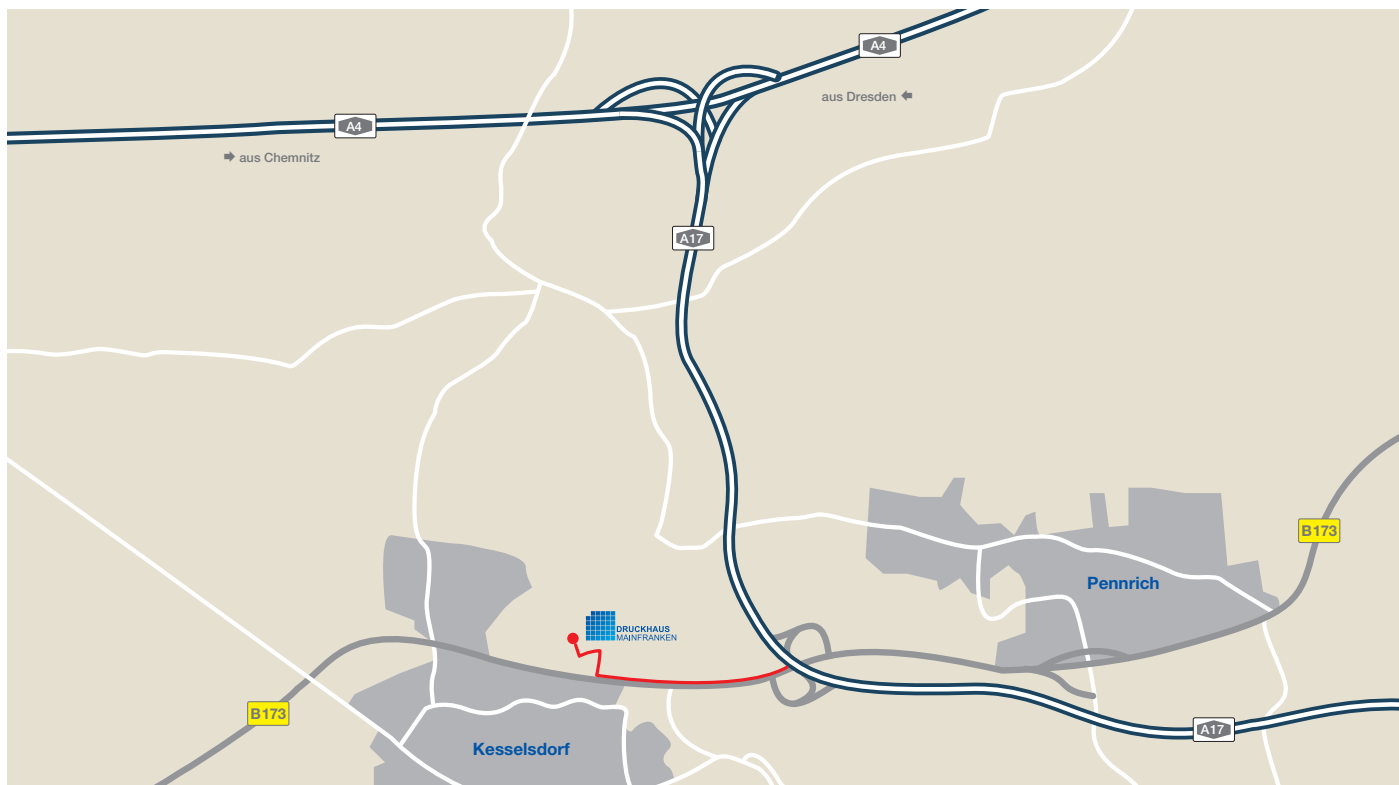

IHR WEG ZU UNS

Anreise mit dem PKW

Aus Richtung A4:
Halten Sie sich am Autobahnkreuz Dreieck Dresden-West in Richtung A17 Dresden-Prag. Verlassen Sie die Autobahn an der ersten Ausfahrt Dresden-Gorbitz. An der Ampelkreuzung biegen Sie links auf die B173 in Richtung Kesselsdorf-Freiberg ab. An der übernächsten Ampelkreuzung biegen Sie rechts in die Sachsenallee. Am Ende der Sachsenallee fahren Sie links auf den Zschoner Ring. Nach ca. 50 Meter erreichen Sie unser Firmengelände auf der rechten Seite.

Anreise mit dem Zug

Der nächstgelegene Bahnhof befindet sich in Dresden (Entfernung ca. 12 km).

Anreise mit dem Flugzeug

Halten Sie sich am Autobahnkreuz Dreieck Dresden-West in Richtung A17 Dresden-Prag. Verlassen Sie die Autobahn an der ersten Ausfahrt Dresden-Gorbitz. An der Ampelkreuzung biegen Sie links auf die B173 in Richtung Kesselsdorf-Freiberg ab. An der übernächsten Ampelkreuzung biegen Sie rechts in die Sachsenallee. Am Ende der Sachsenallee fahren Sie links auf den Zschoner Ring. Nach ca. 50 Meter erreichen Sie unser Firmengelände auf der rechten Seite.